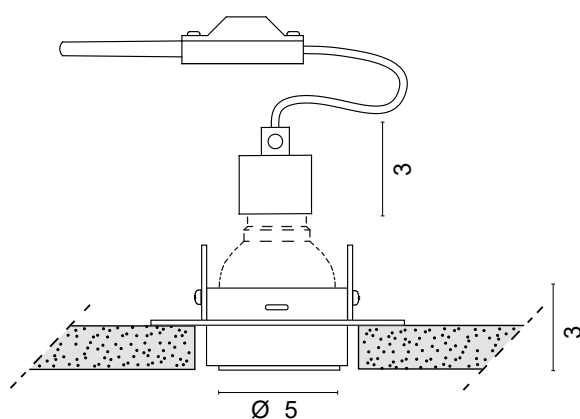

scheda tecnica - data sheet

modello: model:	ALYA 230V
codice: code:	6669
design:	U. T. EgoLuce
anno -year:	2023
tipologia: tipology:	faretto da incasso trimless trimless recessed spotlight
materiali: materials:	struttura in ferro zincato galvanized iron structure
luce: light:	diretta direct
sorgente luminosa: light sources:	7W GU10 LED
grado IP -IP grade:	20
peso netto -net weight:	0,20 Kg
finiture: finishes:	.01 bianco .01 white
marcatura: marking:	CE
simboli costruttivi: symbols:	 

Dimensioni - Dimensions

EGOLUCE s.r.l, via I.Newton 12 - 20016 Pero - Milano
 telefono +39 02 339586.1 - fax. +39 02 3535112
 e-mail: info@egoluce.com - http://www.egoluce.com

La presente scheda tecnica è di proprietà di EGOLUCE srl. Tutti i diritti sono riservati. Le fotografie, le descrizioni degli apparecchi, i disegni quotati ed i valori fotometrici menzionati sono a titolo indicativo e non costituiscono alcun impegno per la nostra società che si riserva di apportare, in qualsiasi momento e senza preavviso, tutte le modifiche che riterrà opportune.